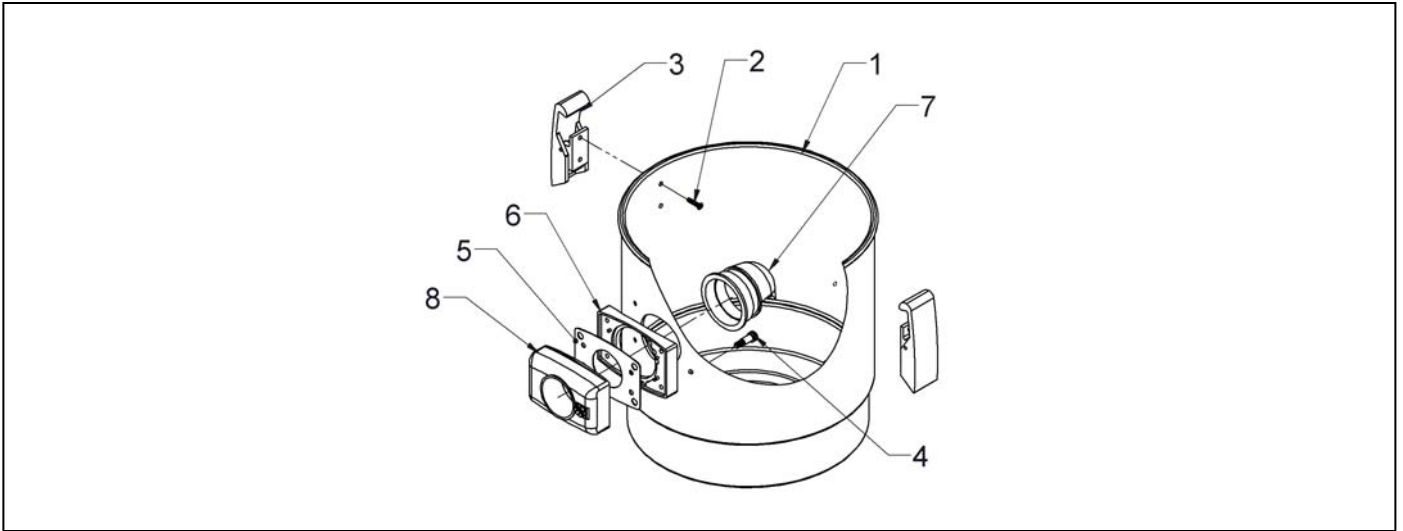

ALPHA 4 TANK ASSEMBLY