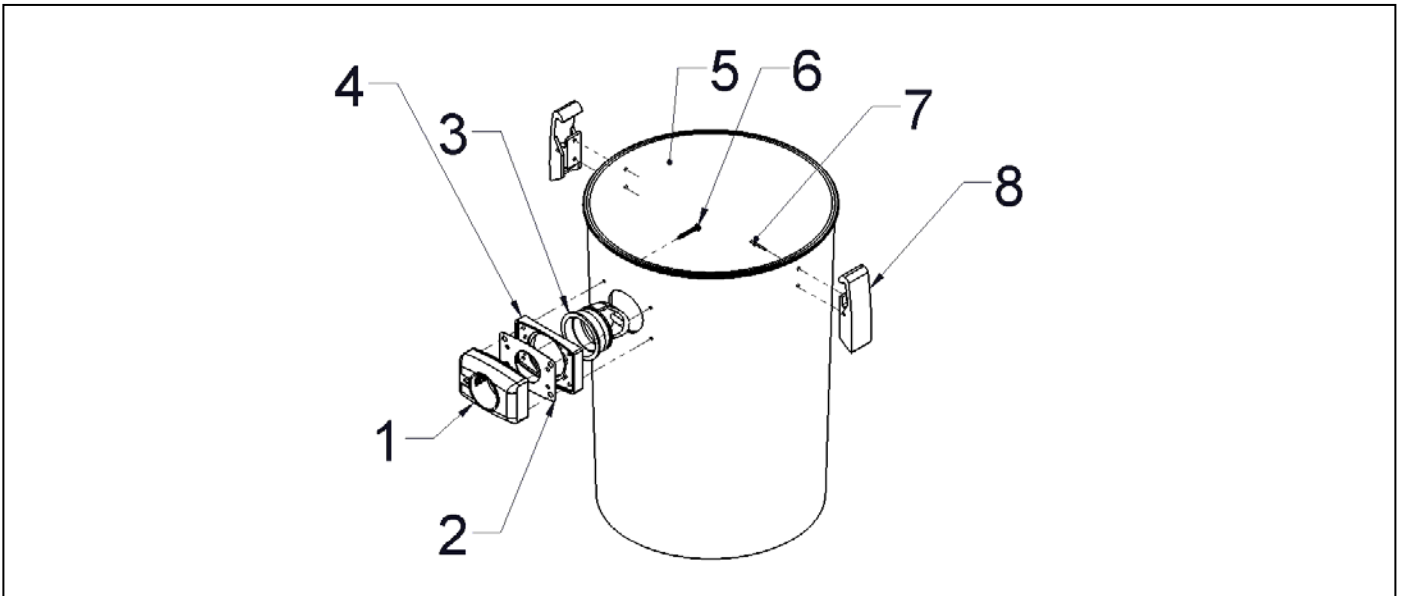

ALPHA 8 TANK ASSEMBLY