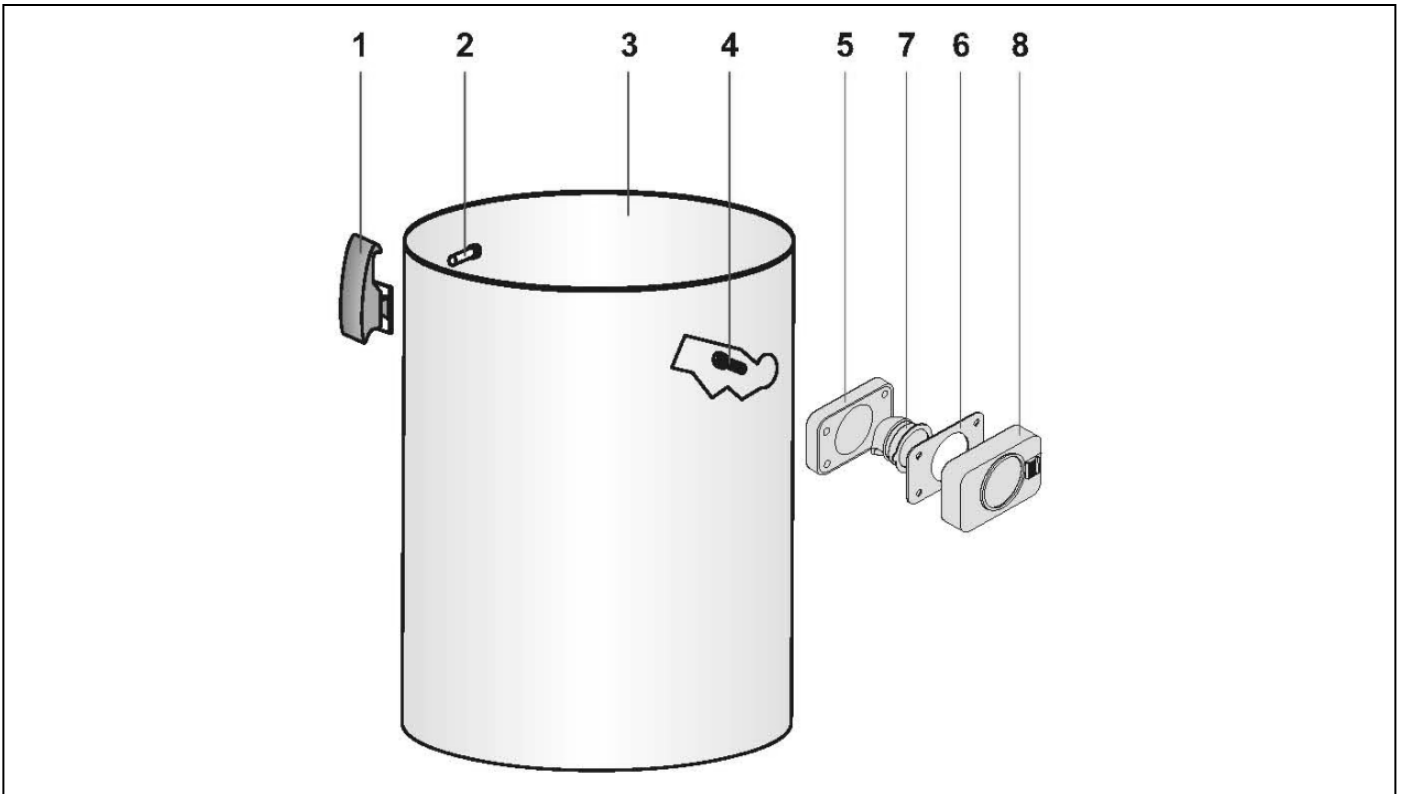

ALPHA 16 TANK ASSEMBLY