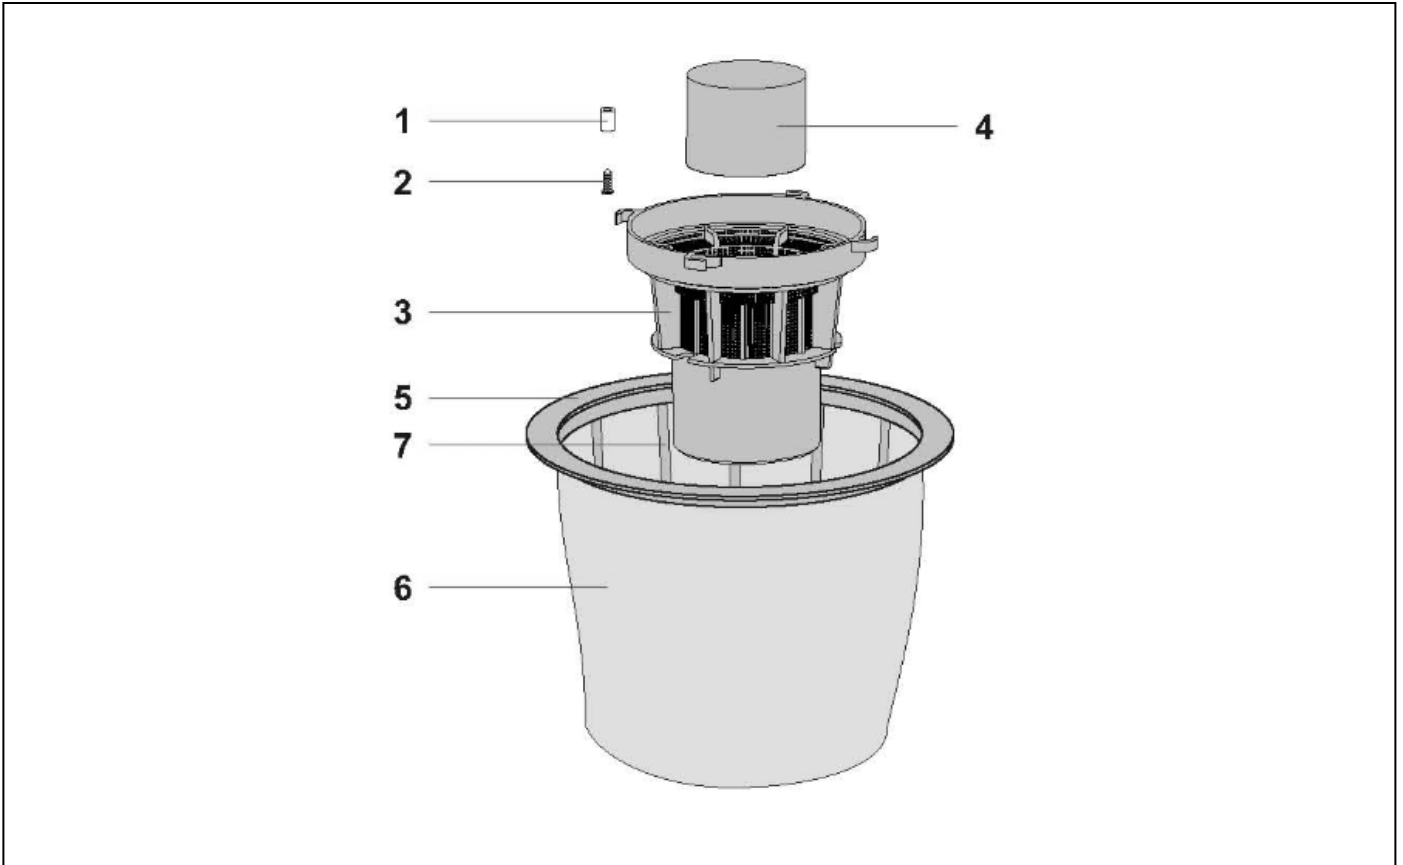

ALPHA 16 FILTER ASSEMBLY