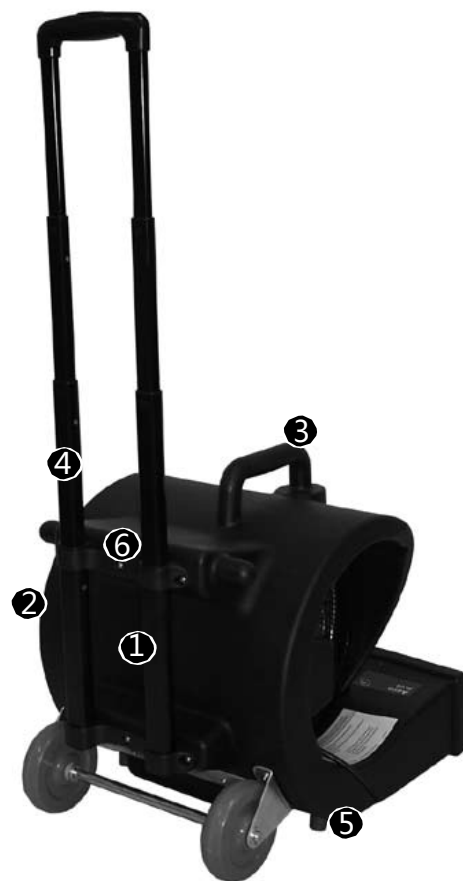

结构

机身: 聚乙烯外壳

电源线 - 240V 50 ft (15.4 m),
H05VVF1.5x3 SHUKO

声级: 66 dBA

尺寸

长度: 20 in (50.8 cm)

高度: 19 in (48.3 cm)

宽度: 16.25 in (41.3 cm)

重量

机器: 35 lbs (15.9 kg)

装运: 39.5 lbs (17.9 kg)

装运等级: 85

保修: 2年 / 10年聚乙烯部件

DO NO HARM™

地毯的快速、高效吹干可防止霉菌的潜在危险增长。

人体工学手柄和轮架可帮助防止运输期间提起或携带New Aero Plus造成的背劳损。

New Aero Plus无零件，减少了其对环境的影响。

- ① 聚乙烯机身可经受多年的重型用途。
- ② 内置风口防止手指进入大的风扇中。
- ③ 可提式的手柄使运输更简单。
- ④ 伸缩运输手柄和轮架使运输更简单。
- ⑤ 四档放置位置可使操作人在地毯上调平 New Aero Plus，在地板上略微向上调节，在家具上45°调节，而在天花板上则90°调节。
- ⑥ 内置绕线器使电源线在存放时候保证安全。